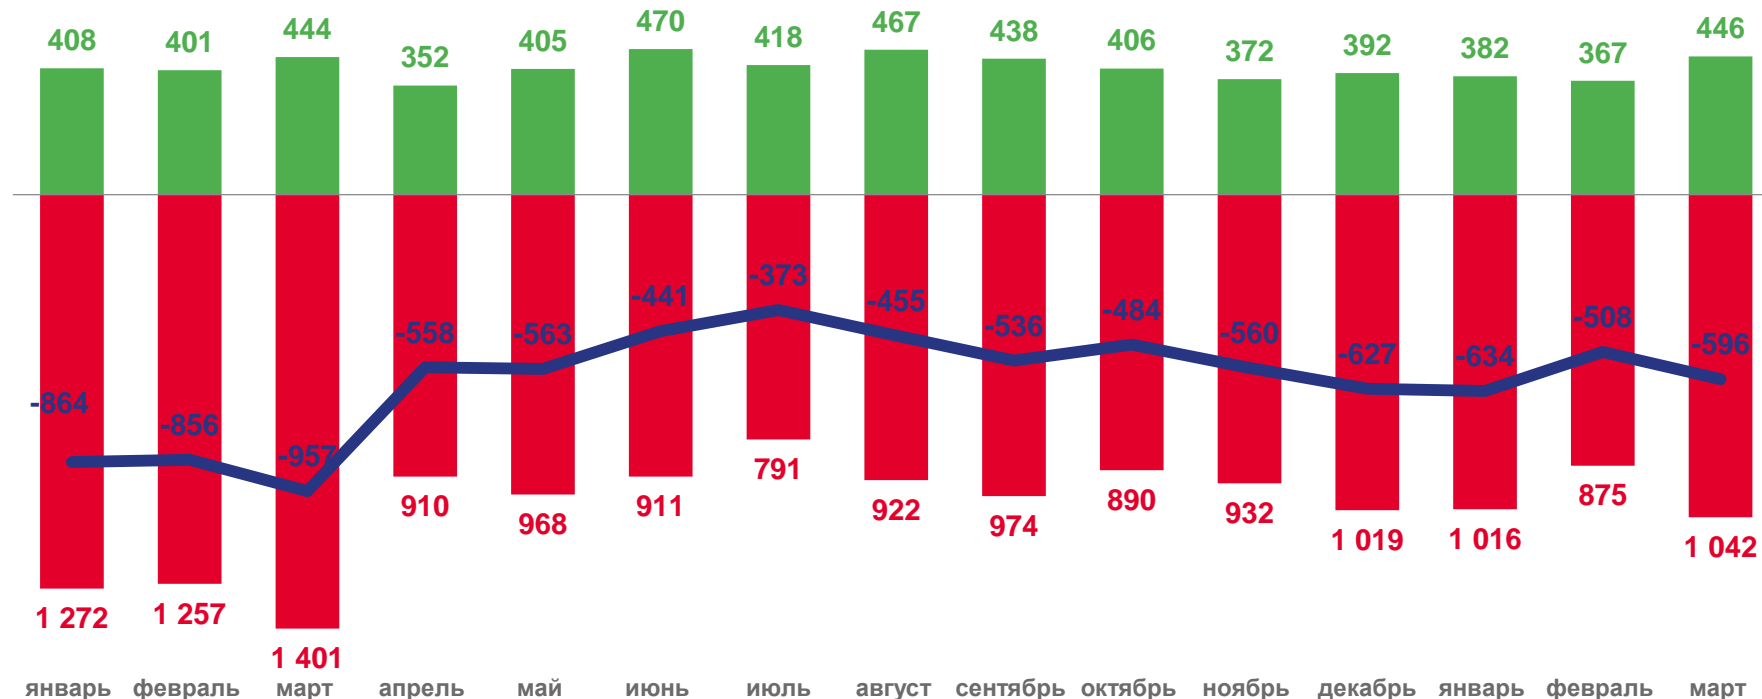

05 Показатели миграции населения

ЕСТЕСТВЕННОЕ ДВИЖЕНИЕ НАСЕЛЕНИЯ

ЧЕЛОВЕК

ЯНВАРЬ-МАРТ 2023 ГОДА

ЧЕЛОВЕК

-1 738

В РАСЧЕТЕ НА 1 000 ЧЕЛОВЕК
НАСЕЛЕНИЯ

-10,1

2022

2023

■ Число родившихся
 ■ Число умерших
 — Естественный прирост (убыль)

ЧИСЛО ЗАРЕГИСТРИРОВАННЫХ РОДИВШИХСЯ

ЧЕЛОВЕК

ЯНВАРЬ – МАРТ 2023 ГОДА

ЧЕЛОВЕК

1 195