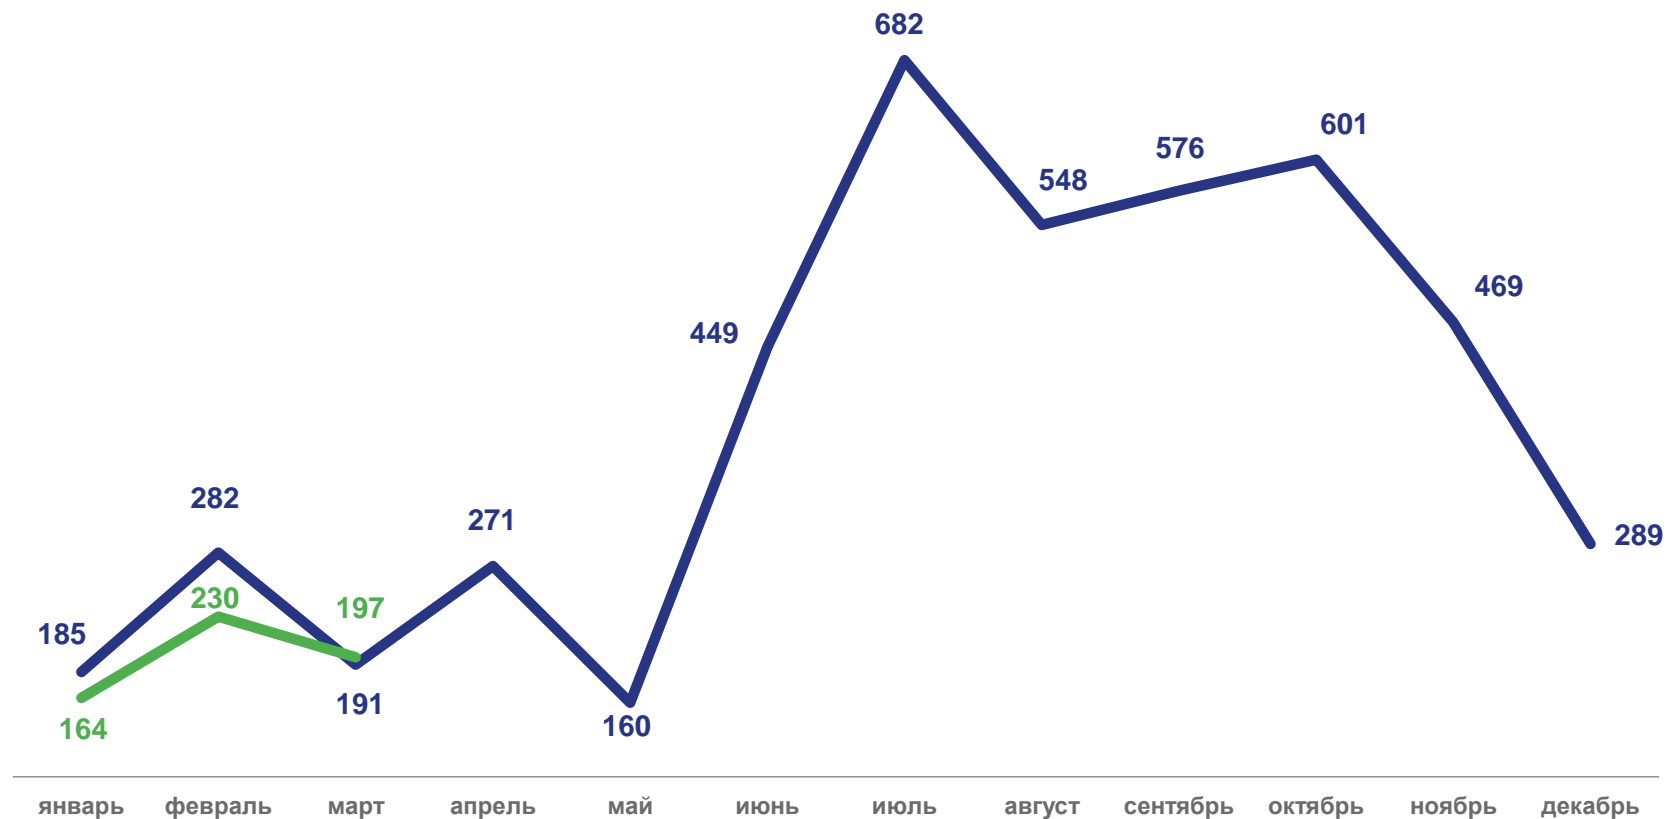

ЕДИНИЦ

ЯНВАРЬ–МАРТ 2023 ГОДА

В РАСЧЕТЕ НА 1 000 ЧЕЛОВЕК
НАСЕЛЕНИЯ

3,4

ИЗМЕНЕНИЕ, %

К ЯНВАРЮ-МАРТУ 2022 ГОДА

89,8

2022