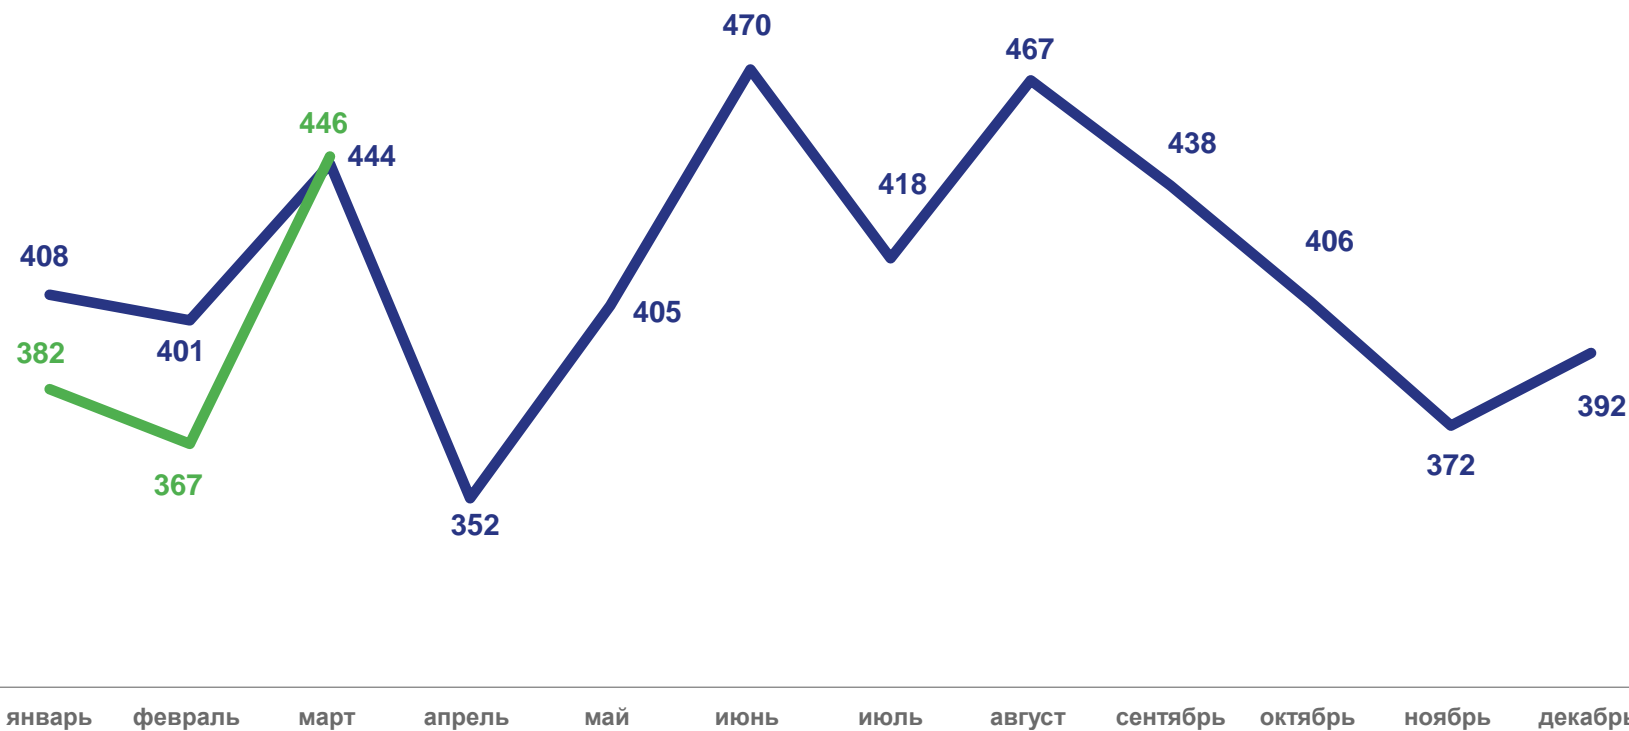

ЧИСЛО ЗАРЕГИСТРИРОВАННЫХ РОДИВШИХСЯ

ЧЕЛОВЕК

ЯНВАРЬ – МАРТ 2023 ГОДА

ЧЕЛОВЕК

1 195

В РАСЧЕТЕ НА 1 000
ЧЕЛОВЕК НАСЕЛЕНИЯ

6,9

ИЗМЕНЕНИЕ, %

К ЯНВАРЮ-МАРТУ 2022 ГОДА

95,4

2022

2023