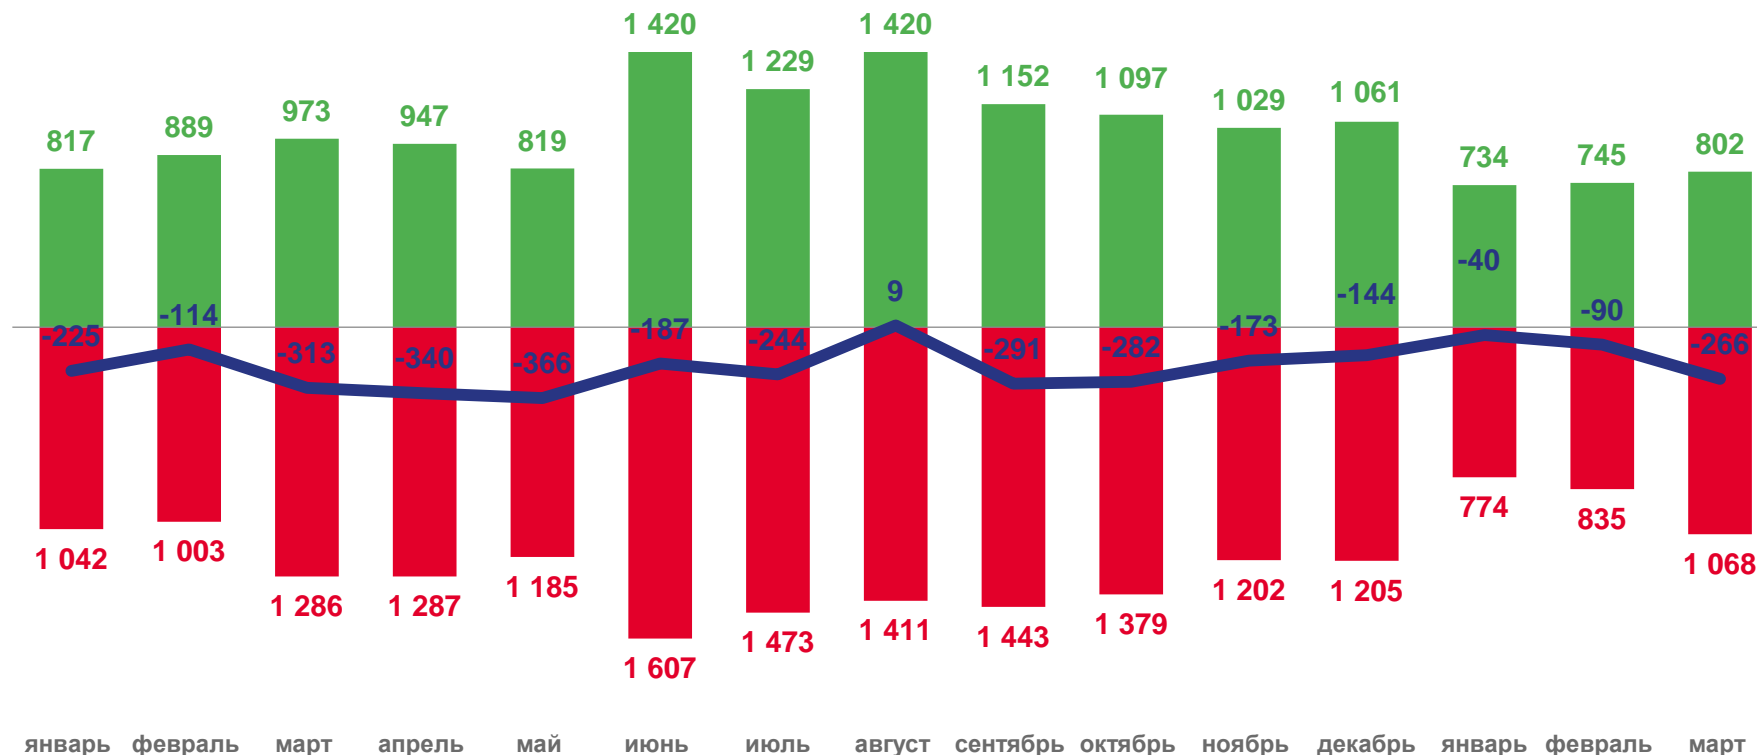

110,9

2022

2023

МИГРАЦИЯ НАСЕЛЕНИЯ

ЧЕЛОВЕК

ЯНВАРЬ-МАРТ 2023 ГОДА

ЕДИНИЦ

-396

В РАСЧЕТЕ НА 10 000 ЧЕЛОВЕК
НАСЕЛЕНИЯ

-23,0

2022

2023

■ Число прибывших
 ■ Число выбывших
 — Миграционный прирост (убыль)

ЧИСЛО ПРИБЫВШИХ ЗА ЯНВАРЬ – МАРТ 2023 ГОДА

ТОП-5 РЕГИОНОВ ПО ЧИСЛУ ПРИБЫВШИХ В ОРЛОВСКУЮ ОБЛАСТЬ

г. Москва		225
Московская область		214
Курская область		50
г. Санкт-Петербург		35
Калужская область		30

ЧИСЛО ВЫБЫВШИХ ЗА ЯНВАРЬ – МАРТ 2023 ГОДА

ЧЕЛОВЕК

ТОП-5 РЕГИОНОВ ПО ЧИСЛУ ВЫБЫВШИХ ИЗ ОРЛОВСКОЙ ОБЛАСТИ