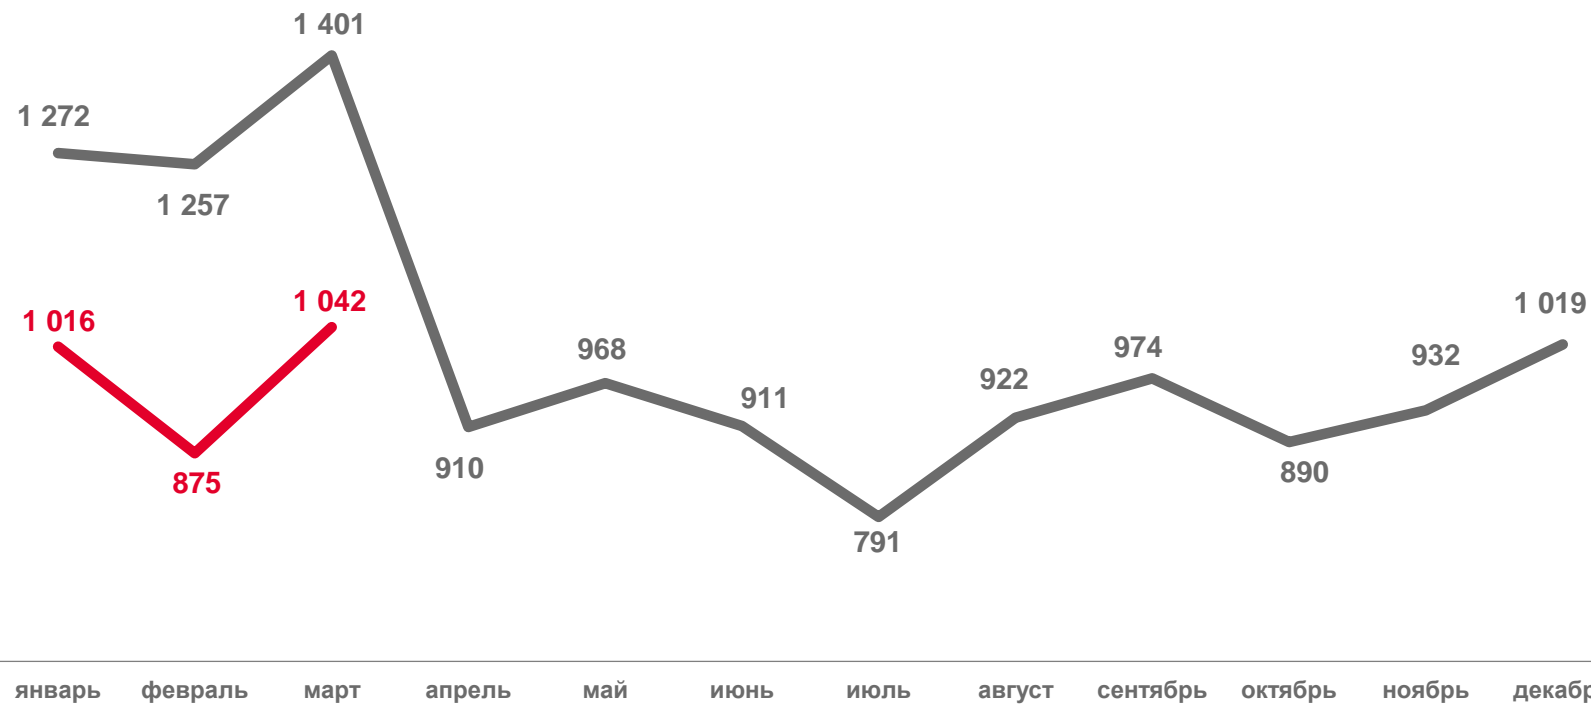

ЧЕЛОВЕК

ЯНВАРЬ – МАРТ 2023 ГОДА

ЧЕЛОВЕК

2 933

В РАСЧЕТЕ НА 1 000 ЧЕЛОВЕК
НАСЕЛЕНИЯ

17,0

ИЗМЕНЕНИЕ, %

К ЯНВАРЮ-МАРТУ 2023 ГОДА

74,6

2022

2023

ПОКАЗАТЕЛИ МЛАДЕНЧЕСКОЙ СМЕРТНОСТИ

Число умерших в возрасте до 1 года (человек)

Коэффициент младенческой смертности, на 1 000 родившихся живыми
ДАННЫЕ НАКОПЛЕННЫМ ИТОГОМ

2022

2023