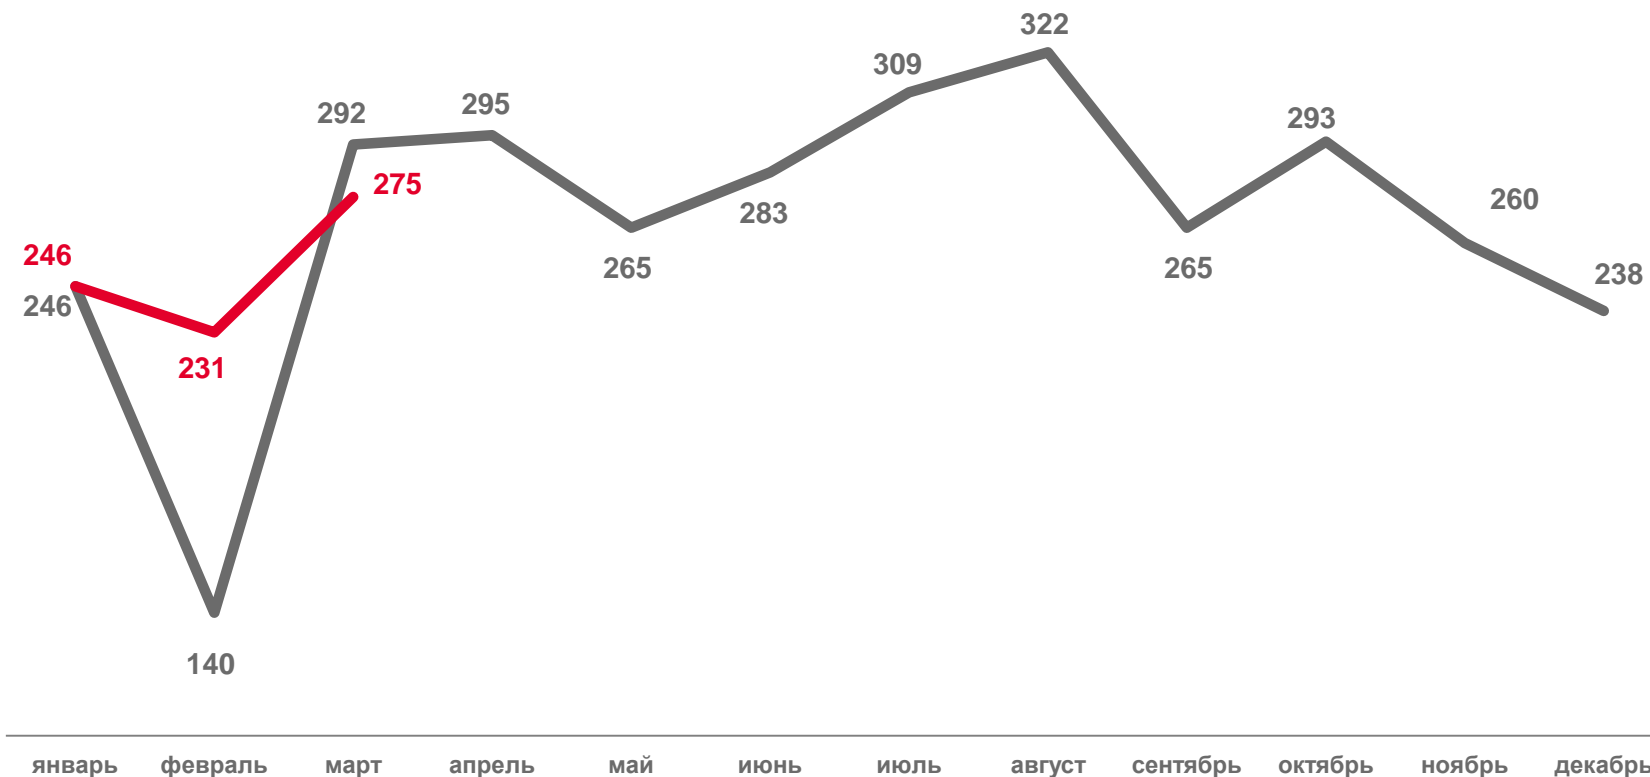

2023

ЧИСЛО ЗАРЕГИСТРИРОВАННЫХ РАЗВОДОВ

ЕДИНИЦ

ЯНВАРЬ – МАРТ 2023 ГОДА

В РАСЧЕТЕ НА 1 000 ЧЕЛОВЕК
НАСЕЛЕНИЯ

4,4

ИЗМЕНЕНИЕ, %

К ЯНВАРЮ-МАРТУ 2022 ГОДА

110,9

2022

2023

МИГРАЦИЯ НАСЕЛЕНИЯ

ЧЕЛОВЕК

ЯНВАРЬ-МАРТ 2023 ГОДА

ЕДИНИЦ

-396