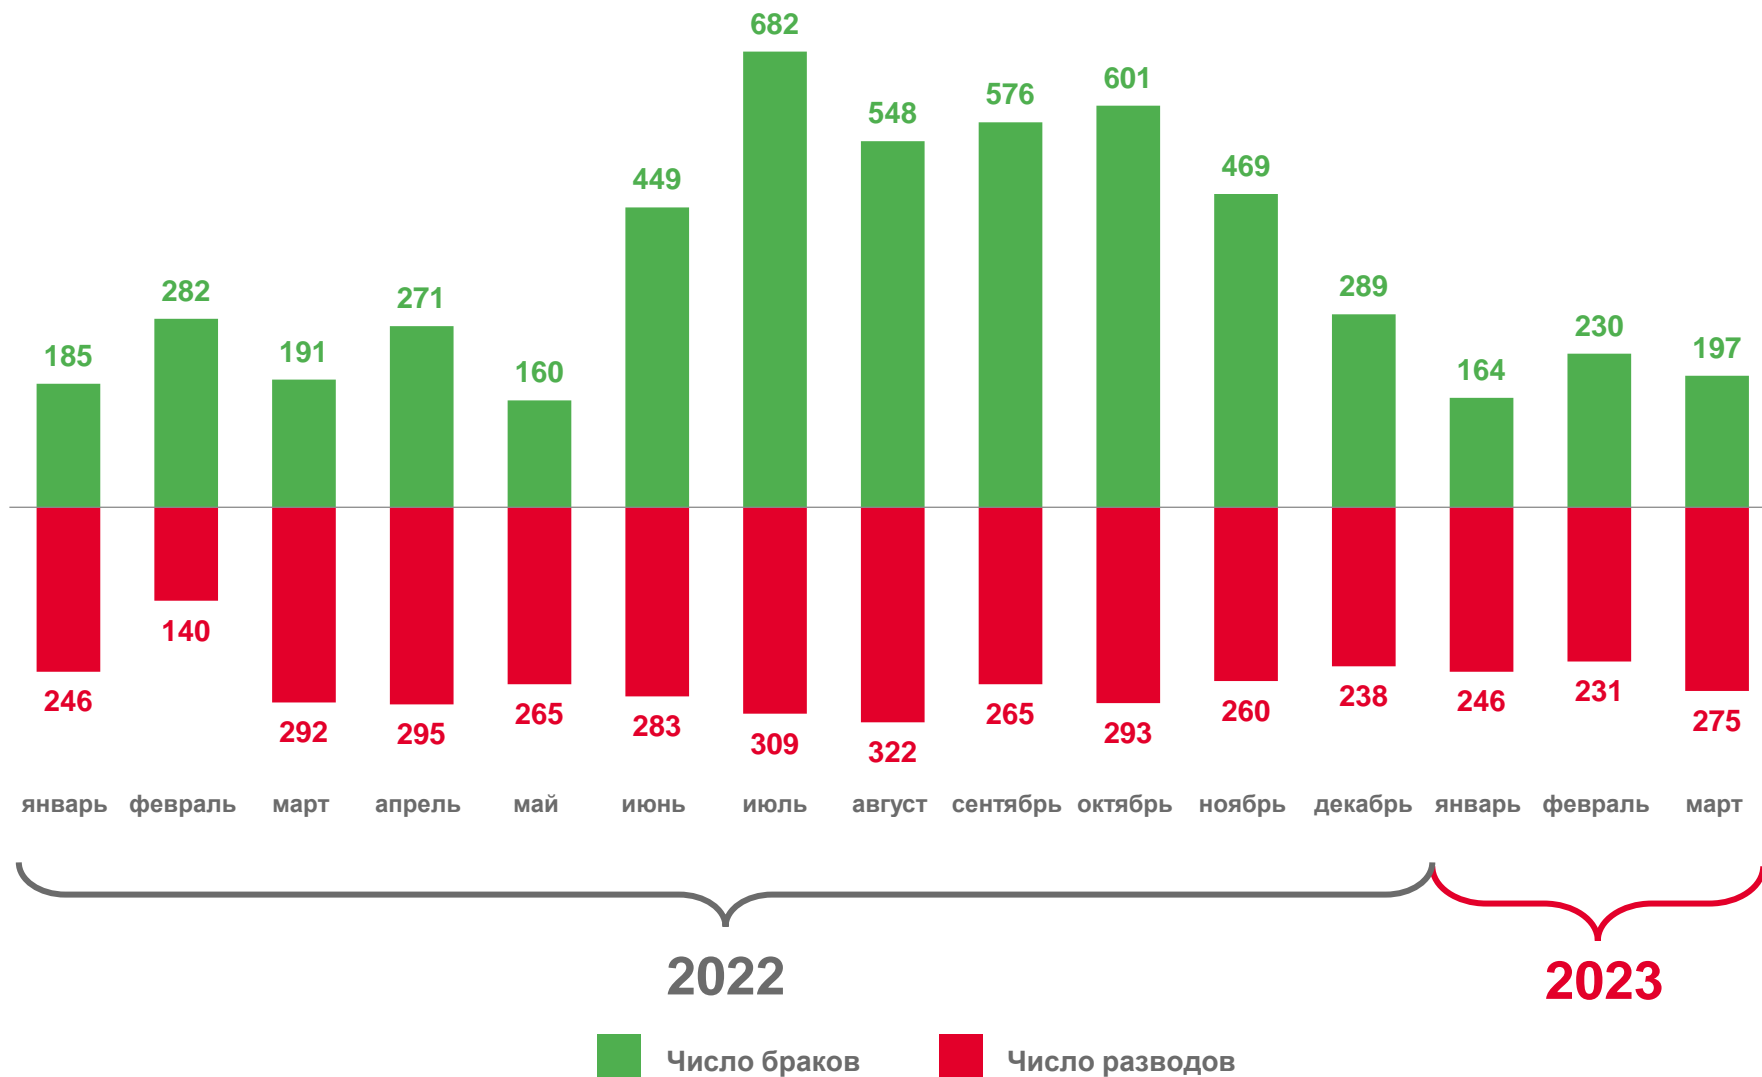

74,6

2022

2023

ПОКАЗАТЕЛИ МЛАДЕНЧЕСКОЙ СМЕРТНОСТИ

Число умерших в возрасте до 1 года (человек)

Коэффициент младенческой смертности, на 1 000 родившихся живыми
ДАННЫЕ НАКОПЛЕННЫМ ИТОГОМ

2022

2023

ЧИСЛО ЗАРЕГИСТРИРОВАННЫХ БРАКОВ И РАЗВОДОВ

ЕДИНИЦ

ЯНВАРЬ-МАРТ 2023 ГОДА

ЧИСЛО БРАКОВ

591

ЧИСЛО РАЗВОДОВ

752

ЧИСЛО ЗАРЕГИСТРИРОВАННЫХ БРАКОВ