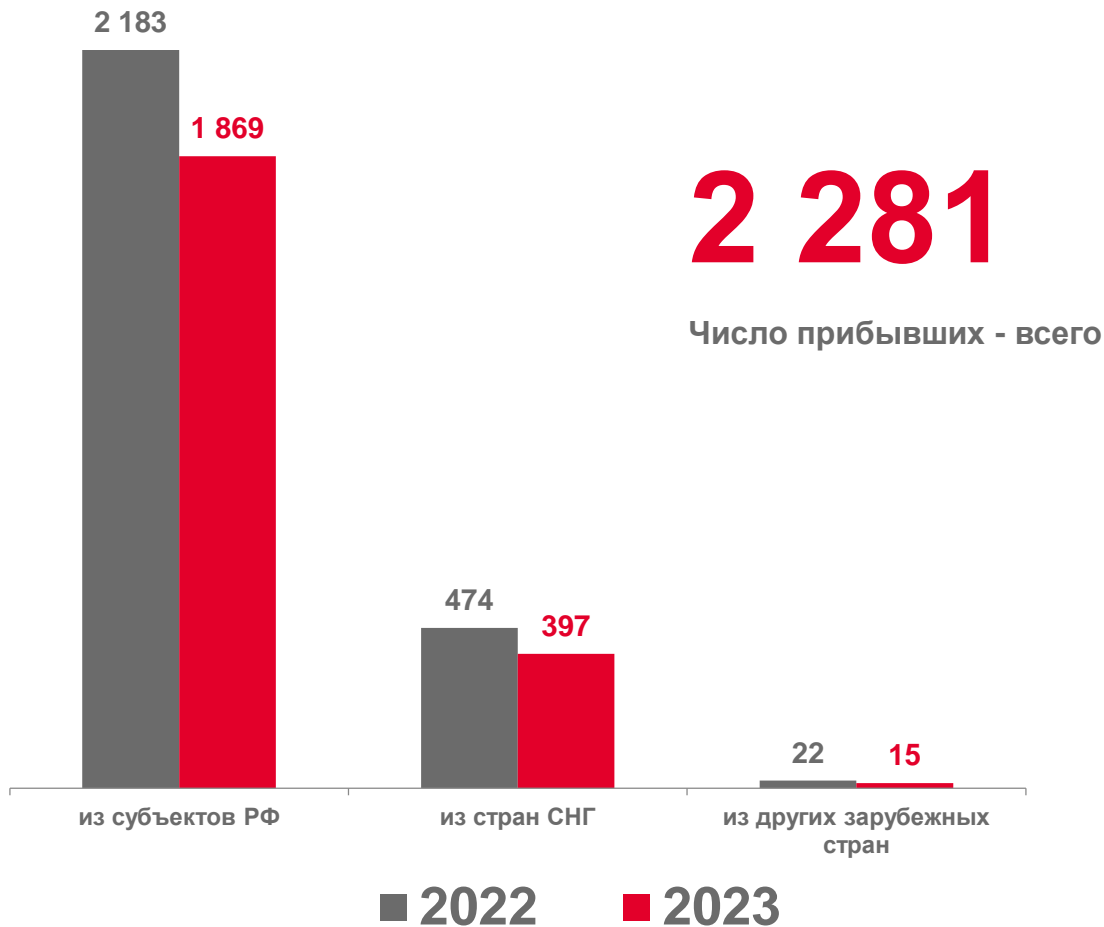

ЧИСЛО ПРИБЫВШИХ ЗА ЯНВАРЬ – МАРТ 2023 ГОДА

ТОП-5 РЕГИОНОВ ПО ЧИСЛУ ПРИБЫВШИХ В ОРЛОВСКУЮ ОБЛАСТЬ

г. Москва		225
Московская область		214
Курская область		50
г. Санкт-Петербург		35
Калужская область		30