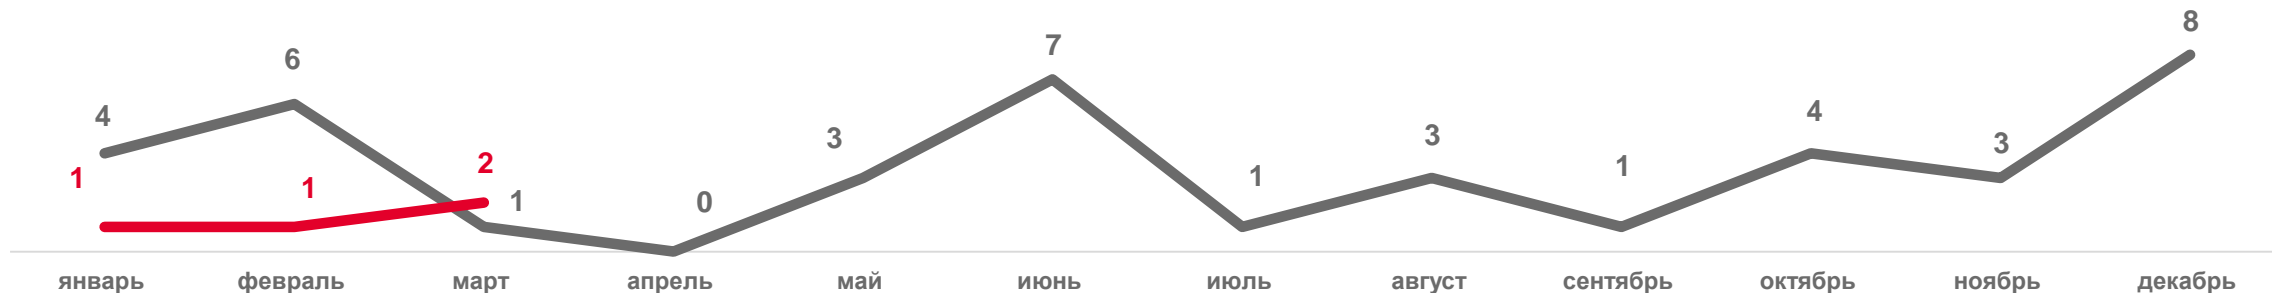

74,6

2022

2023

ПОКАЗАТЕЛИ МЛАДЕНЧЕСКОЙ СМЕРТНОСТИ

Число умерших в возрасте до 1 года (человек)

Коэффициент младенческой смертности, на 1 000 родившихся живыми
ДАННЫЕ НАКОПЛЕННЫМ ИТОГОМ

2022

2023