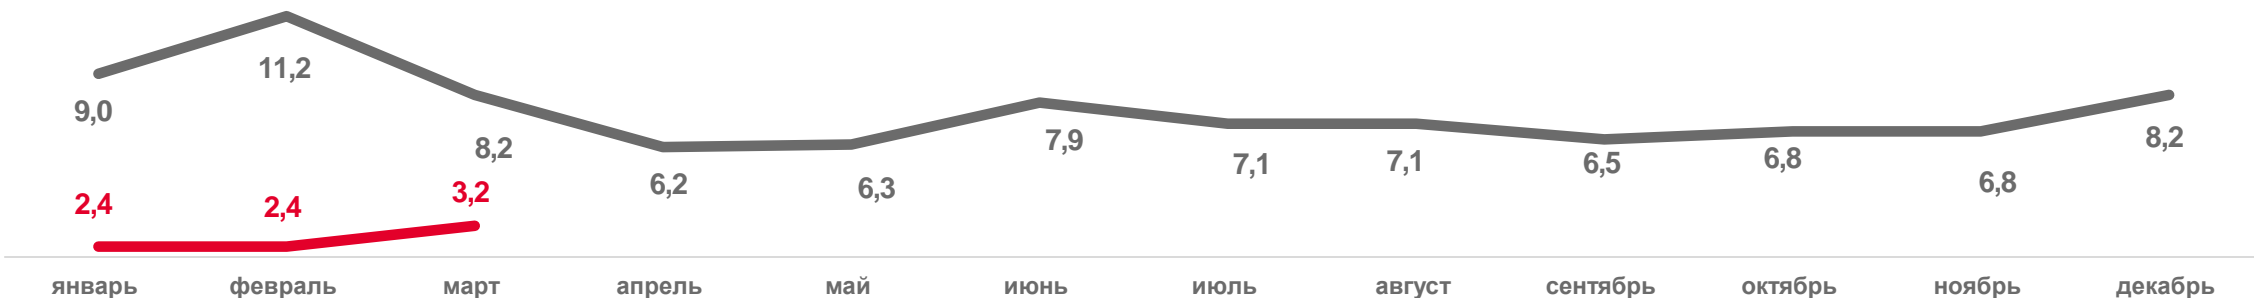

ЧЕЛОВЕК

ЯНВАРЬ – МАРТ 2023 ГОДА

ЧЕЛОВЕК

2 933

В РАСЧЕТЕ НА 1 000 ЧЕЛОВЕК
НАСЕЛЕНИЯ

17,0

ИЗМЕНЕНИЕ, %

К ЯНВАРЮ-МАРТУ 2023 ГОДА

74,6

2022

2023

ПОКАЗАТЕЛИ МЛАДЕНЧЕСКОЙ СМЕРТНОСТИ

Число умерших в возрасте до 1 года (человек)

Коэффициент младенческой смертности, на 1 000 родившихся живыми
ДАННЫЕ НАКОПЛЕННЫМ ИТОГОМ

2022

2023